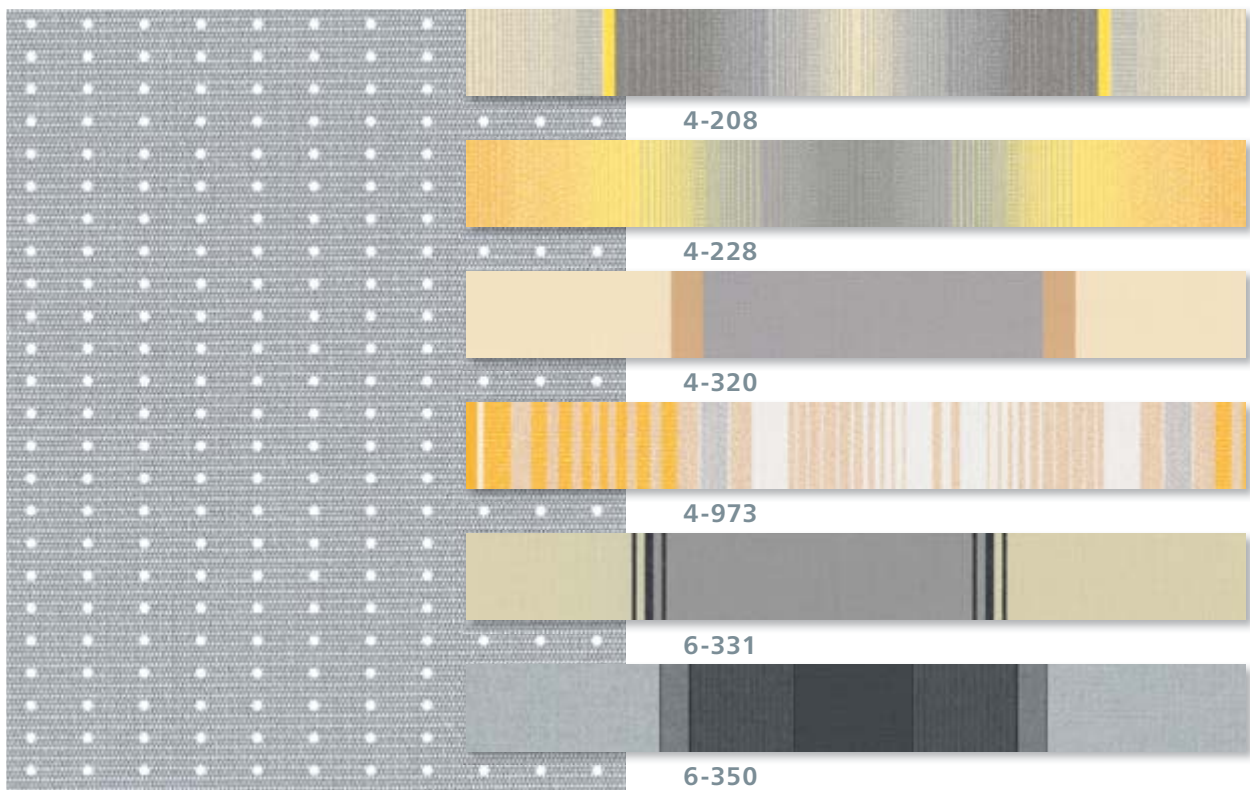

Multistreifen **4-320**

Empfehlung Unis

3-509/N
auch als Perluca erhältlich

3-560

3-715

3-579

Multistreifen **4-258**

Empfehlung Unis

3-509/N
auch als Perluca erhältlich

3-573

3-708

3-717

Multistreifen **6-331**

Empfehlung Unis

3-509/N
auch als Perluca erhältlich

6-301

6-307

6-334

Auswahl von Multistreifen-Tüchern für Markisen,
die zu den 5 nahtlosen Perluca-Unis für Volant Plus, VertiTex und Paravento passen.

Perluca **3-502P**

Empfehlung Multistreifen

Perluca **3-503P**

Empfehlung Multistreifen

Perluca **3-504P**

Empfehlung Multistreifen

Perluca **3-509P**

Empfehlung Multistreifen

Perluca **3-510P**

Empfehlung Multistreifen